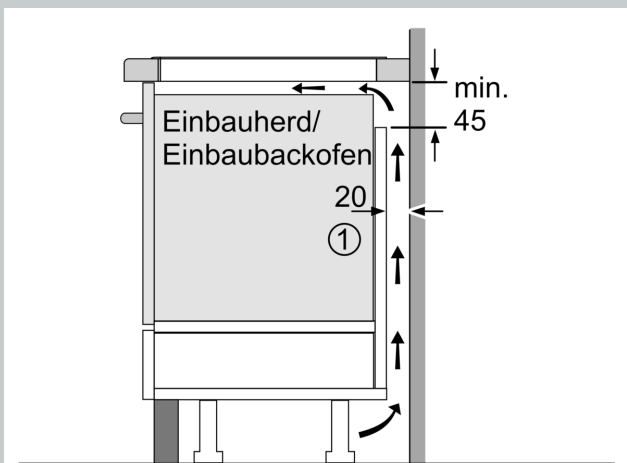

Design

- Rahmen in Edelstahl

Sicherheit

- 2-stufige Restwärmeanzeige je Kochzone: Zeigt an, welche Kochzonen noch heiß oder warm sind.
- Kindersicherung: Verhindert eine unbeabsichtigte Aktivierung des Kochfeldes.
- Pause-Funktion: Unterbrechen Sie das Kochen, z. B. um die Haustür zu öffnen.
- Hauptschalter: Alle Kochzonen auf einmal ausschalten.
- Automatische Sicherheitsabschaltung: Aus Sicherheitsgründen schaltet das Kochfeld nach einer voreingestellten Zeit ohne Interaktion automatisch ab.

Installation

- Maße des Gerätes (HxBxT mm): 55 x 583 x 513
- Erforderliche Nischengröße (HxBxT mm): 55 x 560 x (490 - 500)
- Minimale Arbeitsplattenstärke: 16 mm
- Gesamtanschlusswert: 7400 W
- Powermanagement Funktion: Bei Bedarf die maximale Leistung begrenzen (abhängig von der Absicherung der Elektroinstallation).

N 70, INDUKTIONSKOCHFELD, 60 CM, SCHWARZ,
MIT RAHMEN AUFLIEGEND
T56SHF1L0

A: Eintauchtiefe

① Lüftungsspalt muß vorgesehen werden.

Maße in mm

① Lüftungsspalt muß vorgesehen werden.

Maße in mm