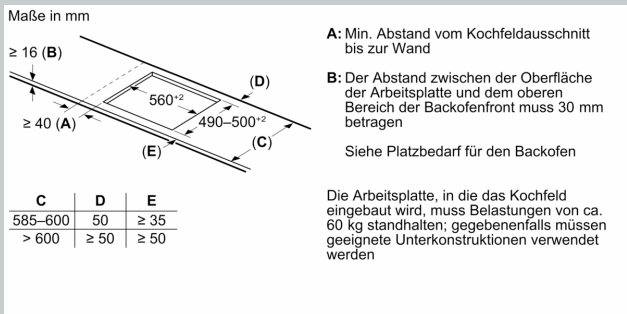

N 70, INDUKTIONSKOCHFELD, 60 CM, SCHWARZ,
MIT RAHMEN AUFLIEGEND
T56SHF1L0

A: Eintauchtiefe