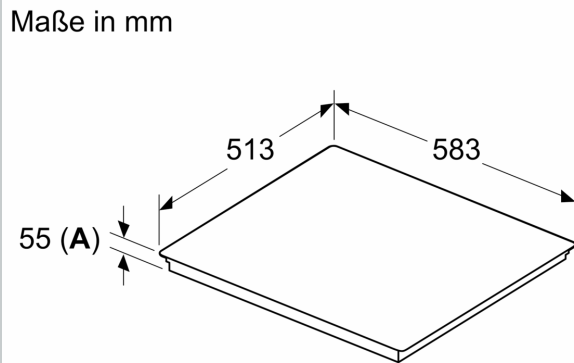

N 70, INDUKTIONSKOCHFELD, 60 CM, SCHWARZ,
MIT RAHMEN AUFLIEGEND
T56SHF1L0

A: Eintauchtiefe