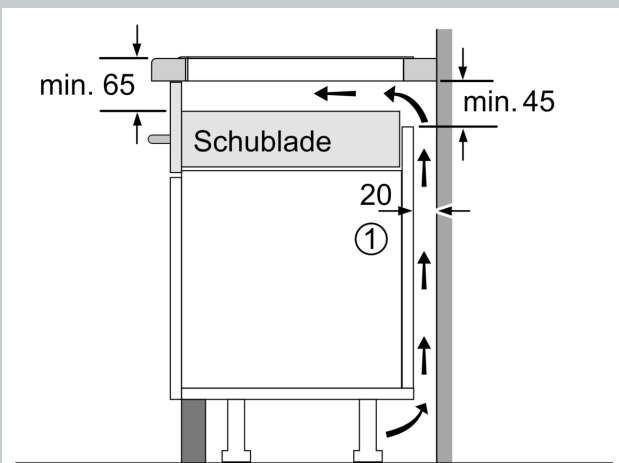

Installation

- Maße des Gerätes (HxBxT mm): 55 x 583 x 513
- Erforderliche Nischengröße (HxBxT mm): 55 x 560 x (490 - 500)
- Minimale Arbeitsplattenstärke: 16 mm
- Gesamtanschlusswert: 7400 W
- Powermanagement Funktion: Bei Bedarf die maximale Leistung begrenzen (abhängig von der Absicherung der Elektroinstallation).

N 70, INDUKTIONSKOCHFELD, 60 CM, SCHWARZ,
MIT RAHMEN AUFLIEGEND
T56SHF1L0

A: Eintauchtiefe

① Lüftungsspalt muß vorgesehen werden.

Maße in mm

① Lüftungsspalt muß vorgesehen werden.

Maße in mm